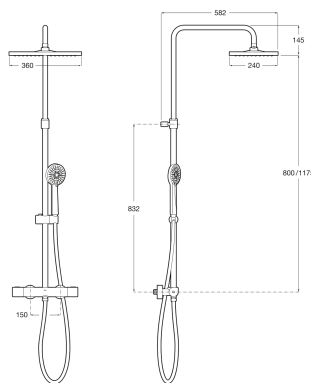

EVEN-T

T-Square . Columna de ducha termostática

DIBUJOS TÉCNICOS

CARACTERÍSTICAS

Columna termostática para ducha con altura regulable de 800 a 1175 mm y brazo de ducha orientable. Incluye rociador de 360 x 240 mm, ducha de mano de \varnothing 100 mm de 3 funciones, flexible de PVC satinado de 1,75 m y soporte articulado regulable en altura.

Conector flexible incluido

Forma del rociador: Rectangular

Largo del conector flexible (m): 1

Número de salidas de agua: 2

Número de vías del inversor: 2

Presión mínima requerida (bar): 1

Repisa

Even-T

Nuevas columnas de ducha de materiales avanzados que incorporan grifería termostática, ducha de mano multifunción y un rociador de gran tamaño con versiones redonda y rectangular.

MANUALES Y RECURSOS

[Installation Handbook](#)