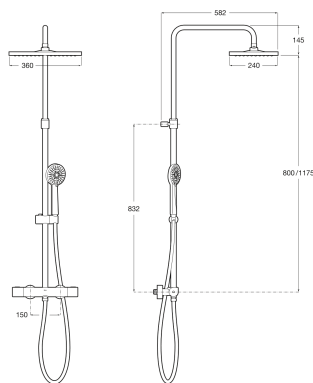

EVEN-T

T-Square . Columna de ducha termostática

DIBUJOS TÉCNICOS

CARACTERÍSTICAS

Columna termostática para ducha con altura regulable de 800 a 1175 mm y brazo de ducha orientable. Incluye rociador de 360 x 240 mm, ducha de mano de $\varnothing 100$ mm de 3 funciones, flexible de PVC satinado de 1,75 m y soporte articulado regulable en altura.

Conector flexible incluido

Forma del rociador: Rectangular

Largo del conector flexible (m): 1

Número de salidas de agua: 2

Número de vías del inversor: 2

Presión mínima requerida (bar): 1

Repisa

Even-T

Nuevas columnas de ducha de materiales avanzados que incorporan grifería termostática, ducha de mano multifunción y un rociador de gran tamaño con versiones redonda y rectangular.

MANUALES Y RECURSOS

[Installation Handbook](#)