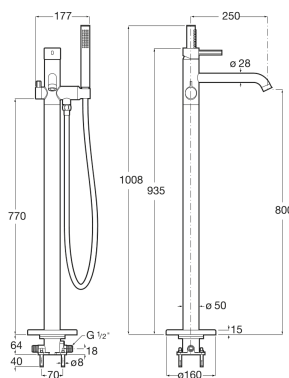

ONA

Salida de Tina a piso para baño-ducha con
inversor automático

DIBUJOS TÉCNICOS

CARACTERÍSTICAS

Grifería de pie para baño-ducha con inversor automático, ducha de mano y flexible de 1,50 m, soporte articulado y columnas verticales de alimentación. A completar con Box instalación para columna de pie para bañera (A525231803)

Flujo (l/min a 3 bares): 20

COMPRADOS JUNTOS HABITUALMENTE

Box para instalación de
mezclador de pie para
bañera

525231803

Ona

Simplicidad natural. Ona es para todos los que disfrutan de la fuerza de los paisajes silenciosos, rindiendo homenaje a las diferentes formas de la naturaleza desde nuestro Mediterráneo. Es funcional sin parecer fría, con una estética marcada en línea con la calidez inherente del entorno natural.