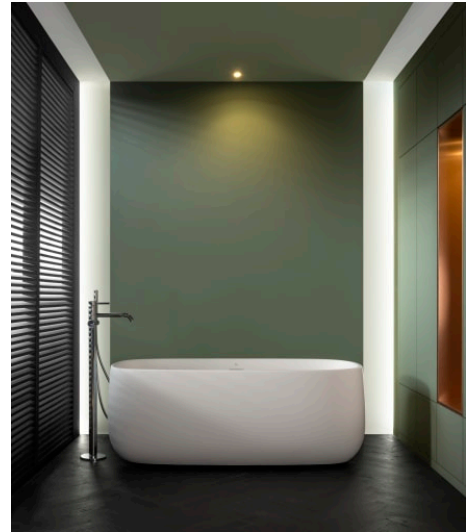

ONA

Salida de Tina a piso para baño-ducha con
inversor automático

DIBUJOS TÉCNICOS

CARACTERÍSTICAS

Grifería de pie para baño-ducha con inversor automático, ducha de mano y flexible de 1,50 m, soporte articulado y columnas verticales de alimentación. A completar con Box instalación para columna de pie para bañera (A525231803)

Flujo (l/min a 3 bares): 20

COMPRADOS JUNTOS HABITUALMENTE

Box para instalación de
mezclador de pie para
bañera

525231803

Ona

Simplicidad natural. Ona es para todos los que disfrutan de la fuerza de los paisajes silenciosos, rindiendo homenaje a las diferentes formas de la naturaleza desde nuestro Mediterráneo. Es funcional sin parecer fría, con una estética marcada en línea con la calidez inherente del entorno natural.