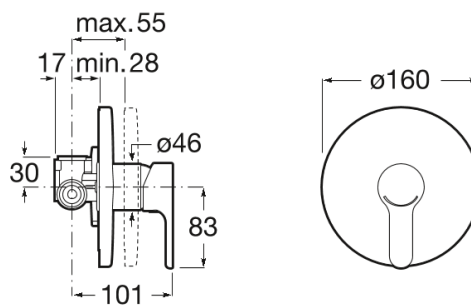

L20

Monomando empotrable para baño o ducha

DIBUJOS TÉCNICOS

CARACTERÍSTICAS

L20

Sencillamente actual, elegante y sostenible. La serie forma parte de las innovadoras colecciones de grifería Roca que ofrecen apertura frontal en agua fría para un mayor ahorro energético.