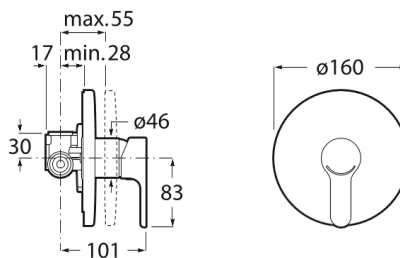

**L20**

Monomando empotrable para ducha (1 vía)  
Incluye cuerpo empotrable

DIBUJOS TÉCNICOS

**CARACTERÍSTICAS**

Grifería empotrable para ducha (1 vía). Incluye cuerpo empotrable.  
Incluye cuerpo empotrable.

Diámetro de la toma de agua (mm): 1