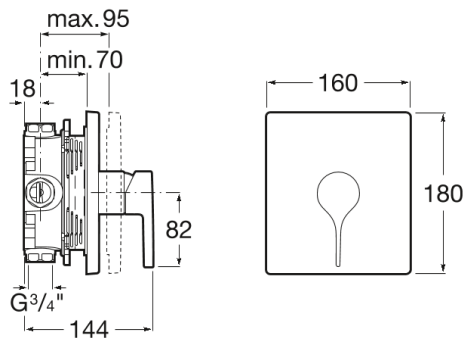

INSIGNIA

Monomando empotrable para ducha. A completar con RocaBox A525869403

DIBUJOS TÉCNICOS

CARACTERÍSTICAS

Mezclador monomando empotrable para ducha. A completar con RocaBox A525869403. No incluye enlaces de alimentación flexibles.

COMPRADOS JUNTOS HABITUALMENTE

RocaBox universal para
instalaciones empotradas.
A completar con grifería
no incluida

525869403

Insignia

De suaves contornos y extraordinaria elegancia y personalidad, su estilizada maneta lateral marca la diferencia en una moderna solución de grifería monomando ideal para baños de clara vocación urbana.