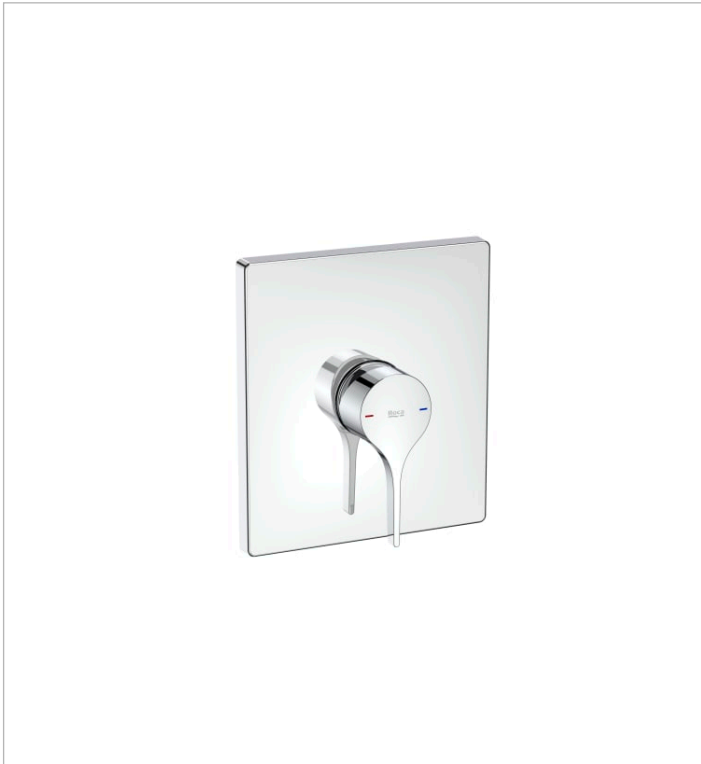

INSIGNIA

Monomando empotrable para ducha. A completar con RocaBox A525869403

DIBUJOS TÉCNICOS

CARACTERÍSTICAS

Mezclador monomando empotrable para ducha. A completar con RocaBox A525869403. No incluye enlaces de alimentación flexibles.

COMPRADOS JUNTOS HABITUALMENTE

RocaBox universal para
instalaciones empotradas.
A completar con grifería
no incluida

525869403

Insignia

De suaves contornos y extraordinaria elegancia y personalidad, su estilizada maneta lateral marca la diferencia en una moderna solución de grifería monomando ideal para baños de clara vocación urbana.