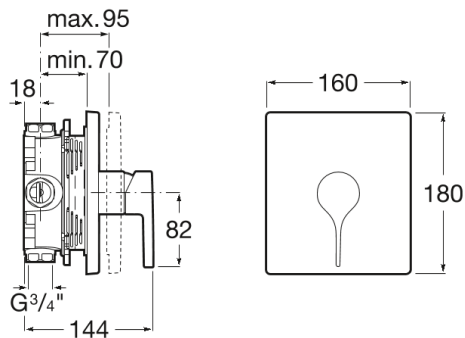

INSIGNIA

**Monomando empotrable para ducha. A completar con RocaBox A525869403**

DIBUJOS TÉCNICOS

**CARACTERÍSTICAS**

Mezclador monomando empotrable para ducha. A completar con RocaBox A525869403. No incluye enlaces de alimentación flexibles.