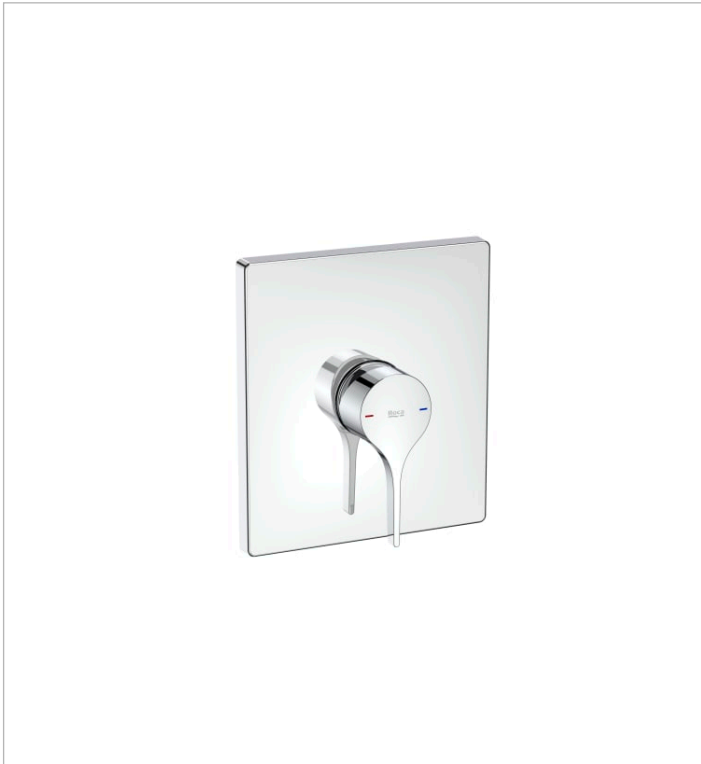

INSIGNIA

**Monomando empotrable para ducha. A completar con RocaBox A525869403**

DIBUJOS TÉCNICOS

**CARACTERÍSTICAS**

Mezclador monomando empotrable para ducha. A completar con RocaBox A525869403. No incluye enlaces de alimentación flexibles.

COMPRADOS JUNTOS HABITUALMENTE

RocaBox universal para  
instalaciones empotradas.  
A completar con grifería no  
incluida

525869403

## Insignia

De suaves contornos y extraordinaria elegancia y personalidad, su estilizada maneta lateral marca la diferencia en una moderna solución de grifería monomando ideal para baños de clara vocación urbana.