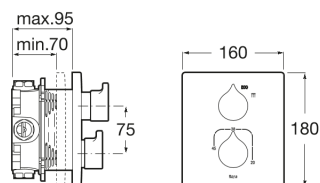

INSIGNIA

Monomando termostático empotrable para ducha. A completar con Rocabox A525869403

DIBUJOS TÉCNICOS

CARACTERÍSTICAS

Mezclador termostático empotrable para ducha. A completar con Rocabox A525869403. No incluye enlaces de alimentación flexibles.

Selección de temperatura

COMPRADOS JUNTOS HABITUALMENTE

RocaBox universal para
instalaciones empotradas.
A completar con grifería
no incluida

525869403

Insignia

De suaves contornos y extraordinaria elegancia y personalidad, su estilizada maneta lateral marca la diferencia en una moderna solución de grifería monomando ideal para baños de clara vocación urbana.