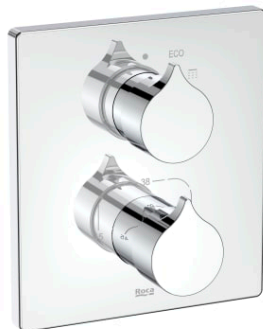

INSIGNIA

Monomando termostático empotrable para ducha. A completar con Rocabox A525869403

DIBUJOS TÉCNICOS

CARACTERÍSTICAS

Mezclador termostático empotrable para ducha. A completar con Rocabox A525869403. No incluye enlaces de alimentación flexibles.

Selección de temperatura

COMPRADOS JUNTOS HABITUALMENTE

RocaBox universal para
instalaciones empotradas.
A completar con grifería
no incluida

525869403

Insignia

De suaves contornos y extraordinaria elegancia y personalidad, su estilizada maneta lateral marca la diferencia en una moderna solución de grifería monomando ideal para baños de clara vocación urbana.