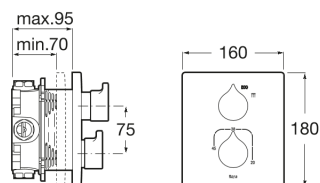

INSIGNIA

Monomando termostático empotrable para ducha. A completar con Rocabox A525869403

DIBUJOS TÉCNICOS

CARACTERÍSTICAS

Mezclador termostático empotrable para ducha. A completar con Rocabox A525869403. No incluye enlaces de alimentación flexibles.

Selección de temperatura

COMPRADOS JUNTOS HABITUALMENTE

RocaBox universal para
instalaciones empotradas.
A completar con grifería no
incluida

525869403

Insignia

De suaves contornos y extraordinaria elegancia y personalidad, su estilizada maneta lateral marca la diferencia en una moderna solución de grifería monomando ideal para baños de clara vocación urbana.