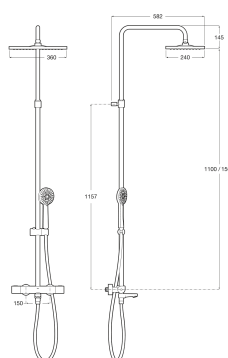

EVEN-T

T - Square - Columna de baño-ducha termostática con altura regulable

DIBUJOS TÉCNICOS

CARACTERÍSTICAS

Columna termostática para baño-ducha con altura regulable de 1100 a 1500 mm y brazo de ducha orientable. Con caño de llenado de bañera retráctil. Incluye rociador de 360 x 240 mm, ducha de mano de \varnothing 100 mm de 3 funciones, flexible de PVC satinado de 1,70 m y soporte articulado regulable en altura.

Conector flexible incluido

Forma del rociador: Rectangular

Largo del conector flexible (m): 1

Número de salidas de agua: 3

Número de vías del inversor: 3

Presión mínima requerida (bar): 1

Repisa

Even-T