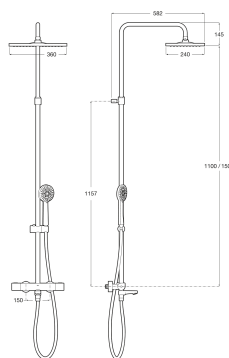

**EVEN-T**

**T - Square - Columna de baño-ducha termostática con altura regulable**

**DIBUJOS TÉCNICOS**

**CARACTERÍSTICAS**

Columna termostática para baño-ducha con altura regulable de 1100 a 1500 mm y brazo de ducha orientable. Con caño de llenado de bañera retráctil. Incluye rociador de 360 x 240 mm, ducha de mano de  $\varnothing 100$  mm de 3 funciones, flexible de PVC satinado de 1,70 m y soporte articulado regulable en altura.

Conector flexible incluido

Forma del rociador: Rectangular

Largo del conector flexible (m): 1

Número de salidas de agua: 3

Número de vías del inversor: 3

Presión mínima requerida (bar): 1

Repisa