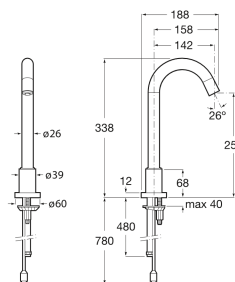

Loft-E - Grifería electrónica para lavabo de un agua con cuello alto, limitador de caudal a 5,7 litros/minuto y sensor integrado en el cuello. Alimentación con 4 pilas alcalinas 1,5V LR6 (AA)

DIBUJOS TÉCNICOS

**CARACTERÍSTICAS**

Grifería electrónica de un agua para lavabo, con caño alto, con sensor integrado en el caño y enlaces de alimentación flexibles. Alimentación con 4 pilas alcalinas 1,5V LR6 (AA).

Conectores de alimentación flexibles incluidos