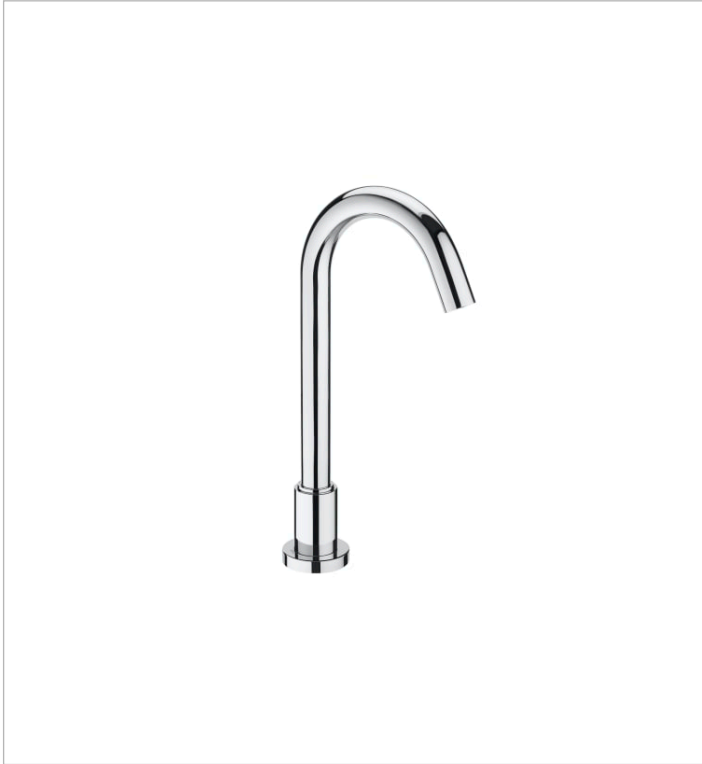

Loft-E - Grifería electrónica para lavabo de un agua con cuello alto, limitador de caudal a 5,7 litros/minuto y sensor integrado en el cuello. Alimentación con 4 pilas alcalinas 1,5V LR6 (AA)

DIBUJOS TÉCNICOS

**CARACTERÍSTICAS**

Grifería electrónica de un agua para lavabo, con caño alto, con sensor integrado en el caño y enlaces de alimentación flexibles. Alimentación con 4 pilas alcalinas 1,5V LR6 (AA).

Conectores de alimentación flexibles incluidos

Flujo (l/min a 3 bares): 6

Producto sostenible

Recomendado para espacios públicos

MANUALES Y RECURSOS

[Installation Handbook](#)

[Exploded view](#)