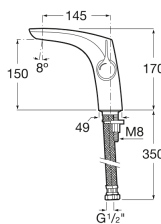

INSIGNIA

Monomando para lavabo con cuerpo liso. Cold Start

DIBUJOS TÉCNICOS

CARACTERÍSTICAS

Grifería para lavabo con cuerpo liso y enlaces de alimentación flexibles.

Incluye desagüe click-clack. Apertura en agua fría.

Ahorro de agua y energía

Apertura frontal en agua fría

Conectores de alimentación flexibles incluidos

Desagüe click-clack

Limitador de flujo

Insignia

De suaves contornos y extraordinaria elegancia y personalidad, su estilizada maneta lateral marca la diferencia en una moderna solución de grifería monomando ideal para baños de clara vocación urbana.