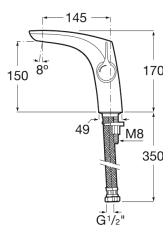

INSIGNIA

Monomando para lavabo con cuerpo liso. Cold Start

DIBUJOS TÉCNICOS

CARACTERÍSTICAS

Grifería para lavabo con cuerpo liso y enlaces de alimentación flexibles.

Incluye desagüe click-clack. Apertura en agua fría.

Ahorro de agua y energía

Apertura frontal en agua fría

Conectores de alimentación flexibles incluidos

Desagüe click-clack

Limitador de flujo

Insignia

De suaves contornos y extraordinaria elegancia y personalidad, su estilizada maneta lateral marca la diferencia en una moderna solución de grifería monomando ideal para baños de clara vocación urbana.