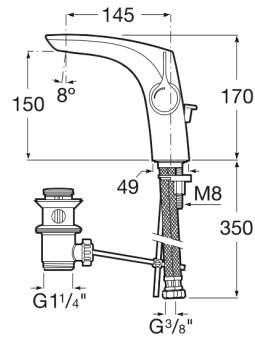

INSIGNIA

Monomando para lavabo con desagüe automático. Cold Start

DIBUJOS TÉCNICOS

CARACTERÍSTICAS

Grifería para lavabo con desagüe automático y enlaces de alimentación flexibles. Apertura en agua fría.

Ahorro de agua y energía

Apertura frontal en agua fría

Conectores de alimentación flexibles incluidos

Desagüe automático

Limitador de flujo

Insignia

De suaves contornos y extraordinaria elegancia y personalidad, su estilizada maneta lateral marca la diferencia en una moderna solución de grifería monomando ideal para baños de clara vocación urbana.