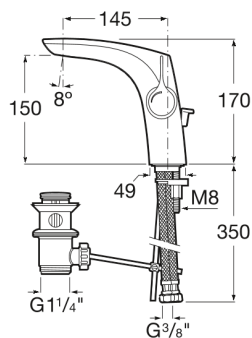

INSIGNIA

Monomando para lavabo con desagüe automático. Cold Start

DIBUJOS TÉCNICOS

CARACTERÍSTICAS

Grifería para lavabo con desagüe automático y enlaces de alimentación flexibles. Apertura en agua fría.

Ahorro de agua y energía

Apertura frontal en agua fría

Conectores de alimentación flexibles incluidos

Consumo anual de energía (kWh/año): 334.68

Desagüe automático

Flujo (l/min a 3 bares): 5

Limitador de flujo

Insignia

De suaves contornos y extraordinaria elegancia y personalidad, su estilizada maneta lateral marca la diferencia en una moderna solución de grifería monomando ideal para baños de clara vocación urbana.