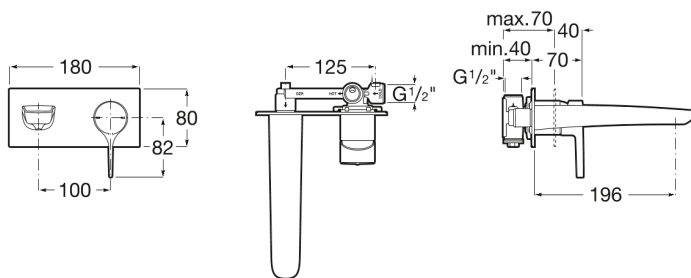

INSIGNIA

Monomando empotrable a pared para lavabo

DIBUJOS TÉCNICOS

CARACTERÍSTICAS

Mezclador monomando empotrable para lavabo. A completar con cuerpo empotrable universal A525220603. No incluye desagüe automático ni enlaces de alimentación flexibles.

Limitador de flujo

COMPRADOS JUNTOS HABITUALMENTE

Cuerpo empotrable para
grifería de lavabo

525220603

Insignia

De suaves contornos y extraordinaria elegancia y personalidad, su estilizada maneta lateral marca la diferencia en una moderna solución de grifería monomando ideal para baños de clara vocación urbana.