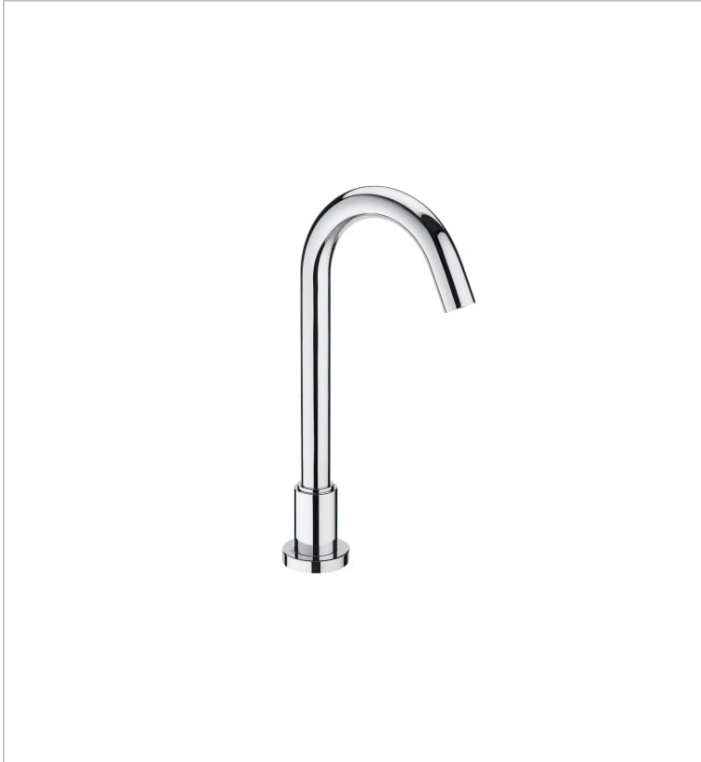

**LOFT**

Loft-E - Grifería electrónica con agua premezclada para lavabo con cuello alto, limitador de caudal a 5,7 litros/minuto y sensor integrado en el cuello. Alimentación con 4 pilas alcalinas 1,5V LR6 (AA)

**CARACTERÍSTICAS**

Ahorro de agua y energía

Flujo (l/min a 3 bares): 6