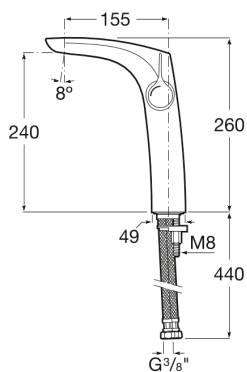

INSIGNIA

Monomando para lavabo con cuello alto y cuerpo liso. Cold Start

DIBUJOS TÉCNICOS

CARACTERÍSTICAS

Grifería para lavabo con caño alto, cuerpo liso y enlaces de alimentación flexibles. Incluye desagüe click-clack. Apertura en agua fría.