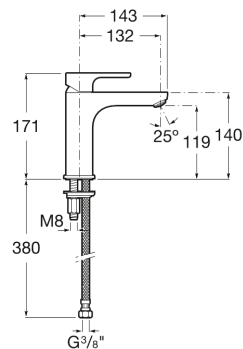

L20

Grifería para lavabo con cuello mezzo y cuerpo liso. Cold Start

DIBUJOS TÉCNICOS

CARACTERÍSTICAS

Grifería para lavabo con caño mezzo, cuerpo liso y enlaces de alimentación flexibles. No incluye desagüe click-clack. Apertura en agua fría.

Ahorro de agua y energía

Apertura frontal en agua fría

Conectores de alimentación flexibles incluidos

Flujo (l/min a 3 bares): 5

L20

Sencillamente actual, elegante y sostenible. La serie forma parte de las innovadoras colecciones de grifería Roca que ofrecen apertura frontal en agua fría para un mayor ahorro energético.