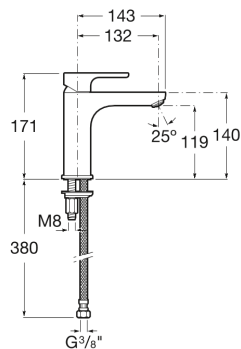

L20

**Grifería para lavabo con cuello mezzo y cuerpo liso. Cold Start**

DIBUJOS TÉCNICOS

**CARACTERÍSTICAS**

Grifería para lavabo con caño mezzo, cuerpo liso y enlaces de alimentación flexibles. No incluye desagüe click-clack. Apertura en agua fría.