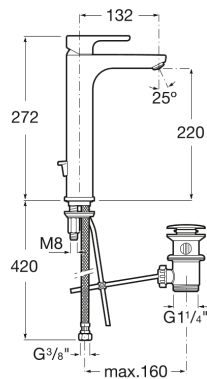

## Grifería para lavabo con cuello alto. Cold Start

DIBUJOS TÉCNICOS

### CARACTERÍSTICAS

Grifería para lavabo con caño alto, desagüe automático y enlaces de alimentación flexibles. Apertura en agua fría.

Ahorro de agua y energía

Apertura frontal en agua fría

Conectores de alimentación flexibles incluidos

Cuello alto

Desagüe automático

Flujo (l/min a 3 bares): 5