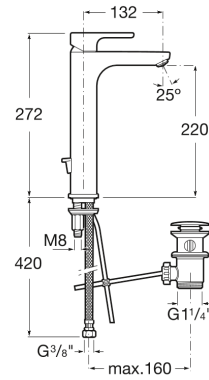

L20

Grifería para lavabo con cuello alto. Cold Start

DIBUJOS TÉCNICOS

CARACTERÍSTICAS

Grifería para lavabo con caño alto, desagüe automático y enlaces de alimentación flexibles. Apertura en agua fría.

Ahorro de agua y energía

Apertura frontal en agua fría

Conectores de alimentación flexibles incluidos

Cuello alto

Desagüe automático

Flujo (l/min a 3 bares): 5

L20

Sencillamente actual, elegante y sostenible. La serie forma parte de las innovadoras colecciones de grifería Roca que ofrecen apertura frontal en agua fría para un mayor ahorro energético.