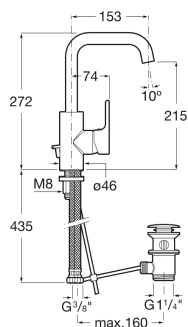

L20

Monomando para lavabo con palanca lateral, desagüe automático, Cold Start

DIBUJOS TÉCNICOS

**CARACTERÍSTICAS**

Mezclador monomando para lavabo con maneta lateral, desagüe automático y enlaces de alimentación flexibles. Apertura de agua fría