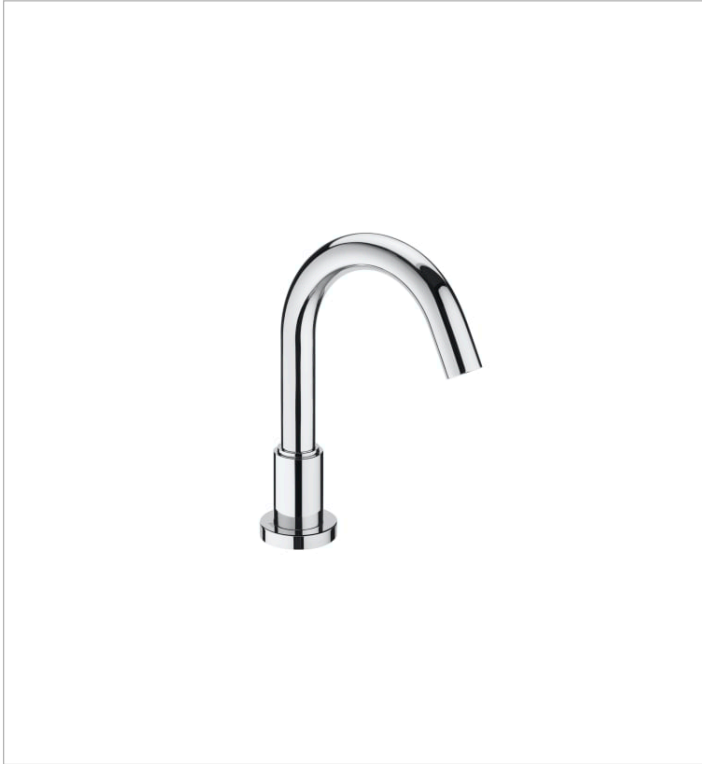

Loft-E - Grifería electrónica para lavabo de un agua con sensor integrado en el cuello.
Alimentación con 4 pilas alcalinas 1,5V LR6 (AA)

DIBUJOS TÉCNICOS

CARACTERÍSTICAS

Grifería electrónica de un agua para lavabo con sensor integrado en el caño y enlaces de alimentación flexibles. Alimentación con 4 pilas alcalinas 1,5V LR6 (AA).

Conectores de alimentación flexibles incluidos

Flujo (l/min a 3 bares): 6

Producto sostenible

Recomendado para espacios públicos

MANUALES Y RECURSOS

↓ [Installation Handbook](#)

↓ [Exploded view](#)