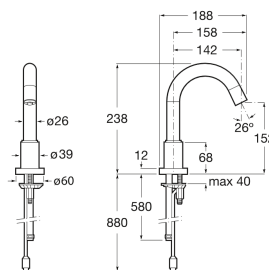

Loft-E - Grifería electrónica para lavabo de un agua con sensor integrado en el cuello.
Alimentación con 4 pilas alcalinas 1,5V LR6 (AA)

DIBUJOS TÉCNICOS

CARACTERÍSTICAS

Grifería electrónica de un agua para lavabo con sensor integrado en el caño y enlaces de alimentación flexibles. Alimentación con 4 pilas alcalinas 1,5V LR6 (AA).

Conectores de alimentación flexibles incluidos

Flujo (l/min a 3 bares): 6

Producto sostenible

Recomendado para espacios públicos

MANUALES Y RECURSOS

↓ [Installation Handbook](#)

↓ [Exploded view](#)