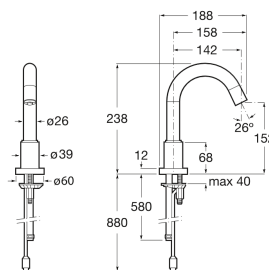

**Loft-E - Grifería electrónica para lavabo de un agua con sensor integrado en el cuello.  
Alimentación con 4 pilas alcalinas 1,5V LR6 (AA)**

**DIBUJOS TÉCNICOS**

**CARACTERÍSTICAS**

Grifería electrónica de un agua para lavabo con sensor integrado en el caño y enlaces de alimentación flexibles. Alimentación con 4 pilas alcalinas 1,5V LR6 (AA).

Conectores de alimentación flexibles incluidos

Flujo (l/min a 3 bares): 6

Producto sostenible

Recomendado para espacios públicos

MANUALES Y RECURSOS

↓ [Installation Handbook](#)

↓ [Exploded view](#)