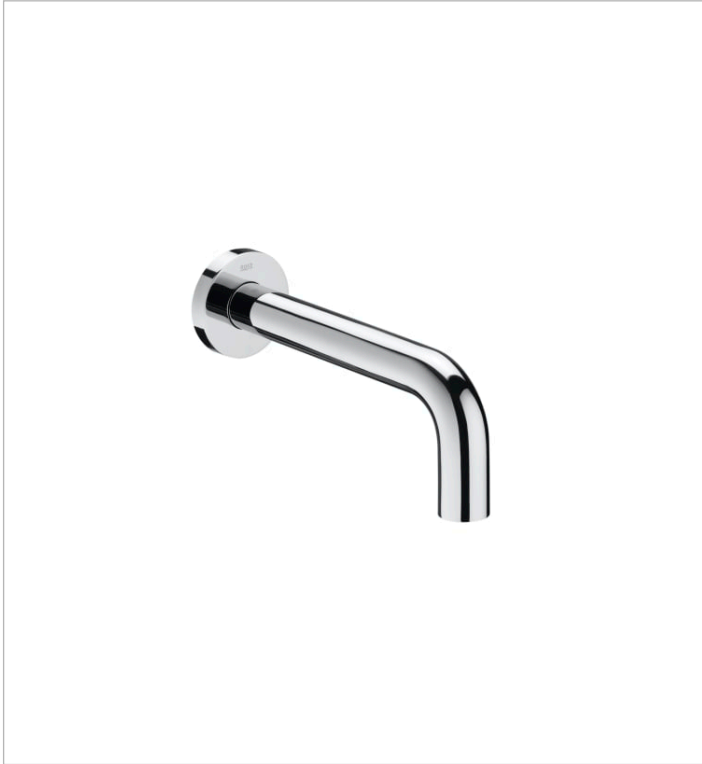

Loft-E - Grifería electrónica empotrable para lavabo de un agua con sensor integrado en el cuello. Alimentación con 4 pilas alcalinas 1,5V LR6 (AA)

DIBUJOS TÉCNICOS

CARACTERÍSTICAS

Grifería electrónica empotrable para lavabo de un agua con sensor integrado en el caño. Alimentación con 4 pilas alcalinas 1,5V LR6 (AA).

Flujo (l/min a 3 bares): 4

Producto sostenible

Recomendado para espacios públicos

MANUALES Y RECURSOS

[Installation Handbook](#)

[Exploded view](#)