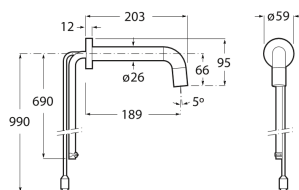

CARACTERÍSTICAS

Grifería electrónica empotrable para lavabo de un agua con sensor integrado en el caño. Alimentación con 4 pilas alcalinas 1,5V LR6 (AA).

Flujo (l/min a 3 bares): 4

Producto sostenible

Recomendado para espacios públicos