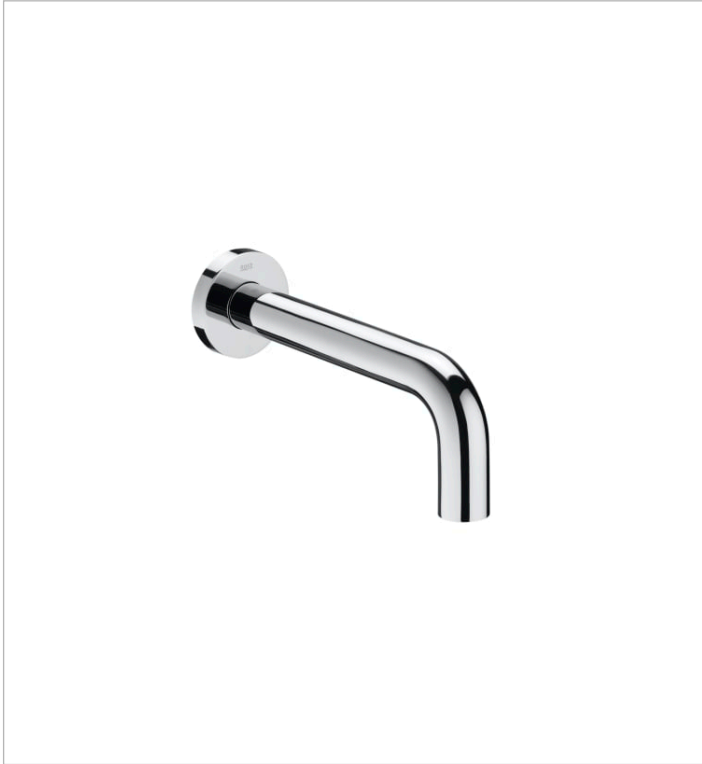

MANUALES Y RECURSOS

[Installation Handbook](#)

[Exploded view](#)