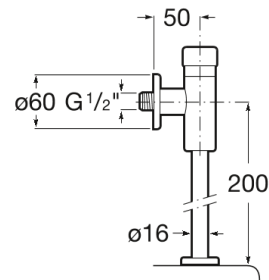

AQUA

Comfort - Fluxómetro exterior de 1/2" para mingitorio con accionamiento botón pulsador

DIBUJOS TÉCNICOS

CARACTERÍSTICAS

Regulador de flujo

COMPRADOS JUNTOS HABITUALMENTE

Mingitorio con
alimentación superior