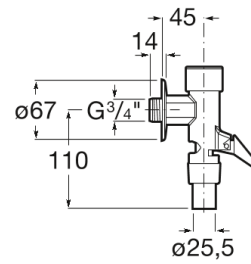

AQUA**Fluxómetro exterior de 3/4" para inodoro con accionamiento palanca****DIBUJOS TÉCNICOS****CARACTERÍSTICAS**

COMPRADOS JUNTOS HABITUALMENTE

Tubo de descarga curvo
para fluxómetro

505521600

Aqua

Esta colección es una propuesta de diseño que se integra perfectamente en el espacio pensando en los principios de ahorro, sostenibilidad e integración sobre los que se concibe tecnológicamente cada pieza.