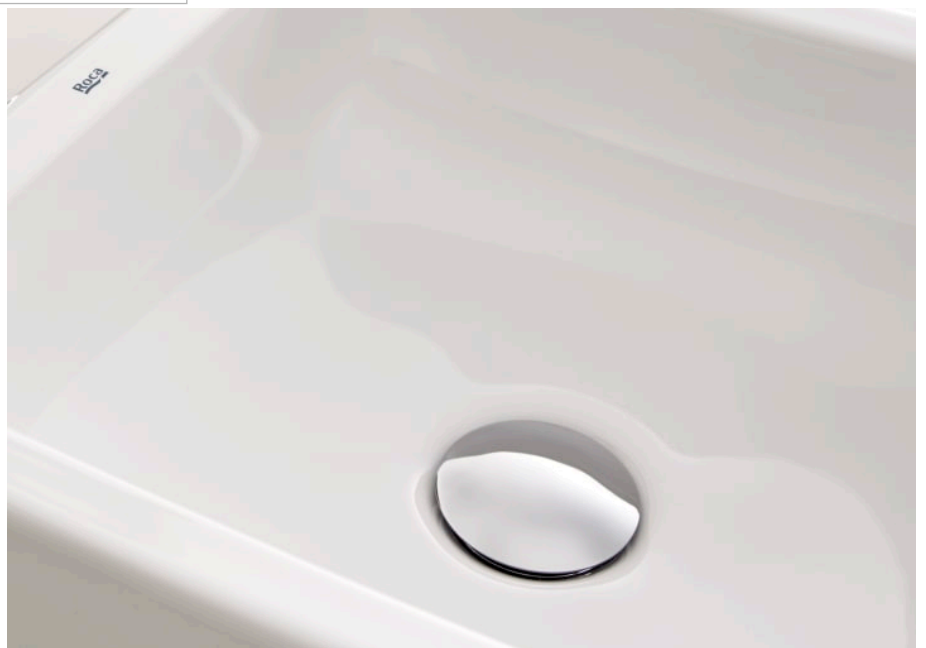

AQUA**Fluxómetro exterior de 3/4" para inodoro con accionamiento palanca****DIBUJOS TÉCNICOS****CARACTERÍSTICAS**

COMPRADOS JUNTOS HABITUALMENTE

Tubo de descarga curvo
para fluxómetro

505521600

Aqua

Esta colección es una propuesta de diseño que se integra perfectamente en el espacio pensando en los principios de ahorro, sostenibilidad e integración sobre los que se concibe tecnológicamente cada pieza.