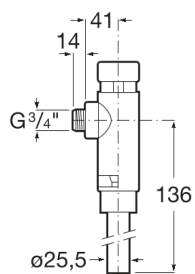

AQUA

Fluxómetro exterior de 3/4" para inodoro, con doble descarga 6/3L y accionamiento botón pulsador

DIBUJOS TÉCNICOS

CARACTERÍSTICAS

Ahorro de agua y energía

COMPRADOS JUNTOS HABITUALMENTE

Tubo de descarga curvo
para fluxómetro