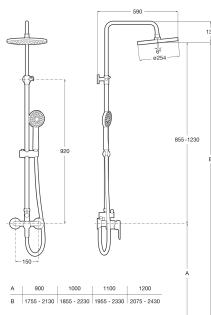

L20

L20 - Columna de ducha monomando con altura regulable

DIBUJOS TÉCNICOS

CARACTERÍSTICAS

Columna de ducha monomando con altura regulable de 855 a 1230 mm. Incluye rociador de $\varnothing 254$ mm, ducha de mano de $\varnothing 100$ mm de 1 función, flexible metálico de 1,5 m y soporte articulado regulable en altura.

Conector flexible incluido

Forma del rociador: Circular

Largo del conector flexible (m): 1.5

Número de vías del inversor: 2

L20

Sencillamente actual, elegante y sostenible. La serie forma parte de las innovadoras colecciones de grifería Roca que ofrecen apertura frontal en agua fría para un mayor ahorro energético.