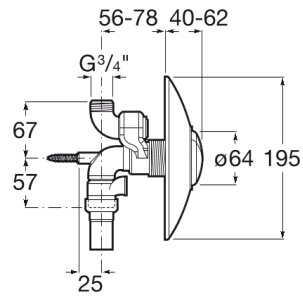

**AQUA**

**Fluxómetro empotrable 3/4" para inodoro de doble descarga 6/3L**

**DIBUJOS TÉCNICOS**

**CARACTERÍSTICAS**

- Con rosetón
- Tecnología temporizada