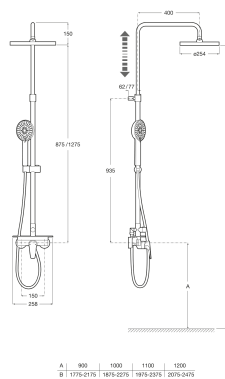

**EVEN-T**

**M-Round - Columna de ducha con repisa**

**DIBUJOS TÉCNICOS**

**CARACTERÍSTICAS**

Columna de ducha con altura regulable de 875 a 1275 mm, brazo de ducha orientable y repisa. Incluye rociador de  $\varnothing 250$  mm, ducha de mano de  $\varnothing 100$  mm de 3 funciones, flexible de PVC satinado de 1,75 m y soporte articulado regulable en altura.

Conectores de alimentación flexibles incluidos

INCLUYE

Regadera de pared o techo orientable de ABS cromado. No incluye kit soporte a pared / techo

5B2250C00

Flexible PVC satinado anti-torsión universal de 1,75 m