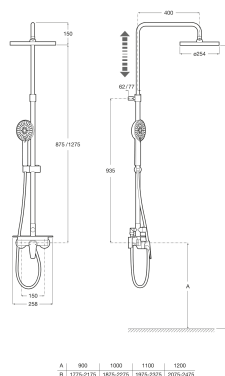

EVEN-T

M-Round - Columna de ducha con repisa

DIBUJOS TÉCNICOS

CARACTERÍSTICAS

Columna de ducha con altura regulable de 875 a 1275 mm, brazo de ducha orientable y repisa. Incluye rociador de $\varnothing 250$ mm, ducha de mano de $\varnothing 100$ mm de 3 funciones, flexible de PVC satinado de 1,75 m y soporte articulado regulable en altura.

Conectores de alimentación flexibles incluidos

INCLUYE

Regadera de pared o
techo orientable de ABS
cromado. No incluye kit
soporte a pared / techo

5B2250C00

Flexible PVC satinado anti-
torsión universal de 1,75 m