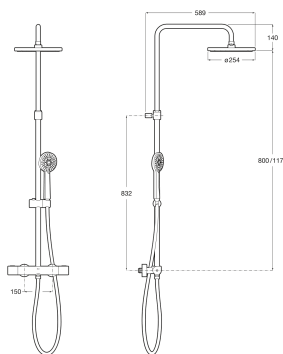

EVEN-T

T-Round - Columna de ducha termostática

DIBUJOS TÉCNICOS

CARACTERÍSTICAS

Columna termostática para ducha con altura regulable de 800 a 1175 mm y brazo de ducha orientable. Incluye rociador de $\varnothing 250$ mm, ducha de mano de $\varnothing 100$ mm de 3 funciones, flexible de PVC satinado de 1,75 m y soporte articulado regulable en altura.

Conector flexible incluido

Forma del rociador: Circular

Largo del conector flexible (m): 1

Número de salidas de agua: 2

Número de vías del inversor: 2

Presión mínima requerida (bar): 1

Repisa

Even-T