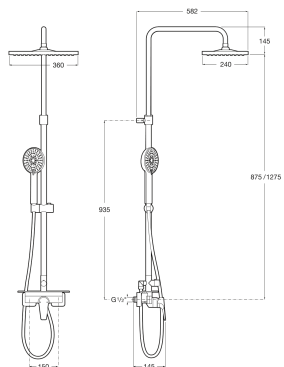

EVEN-T

M-Square - Columna de ducha con repisa

DIBUJOS TÉCNICOS

CARACTERÍSTICAS

Columna de ducha con altura regulable de 875 a 1275 mm, brazo de ducha orientable y repisa. Incluye rociador de 360 x 240 mm, ducha de mano de \varnothing 100 mm de 3 funciones, flexible de PVC satinado de 1,75 m y soporte articulado regulable en altura.

Conector flexible incluido

Largo del conector flexible (m): 2

Número de vías del inversor: 1

Repisa

INCLUYE

Regadera cuadrado de pared o techo orientable de ABS cromado

5B3050C00

Flexible PVC satinado anti-torsión universal de 1,75 m