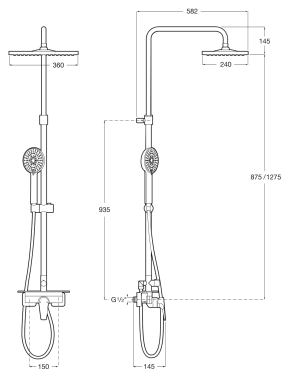

EVEN-T

M-Square - Columna de ducha con repisa

DIBUJOS TÉCNICOS

CARACTERÍSTICAS

Columna de ducha con altura regulable de 875 a 1275 mm, brazo de ducha orientable y repisa. Incluye rociador de 360 x 240 mm, ducha de mano de \varnothing 100 mm de 3 funciones, flexible de PVC satinado de 1,75 m y soporte articulado regulable en altura.

Conector flexible incluido

Largo del conector flexible (m): 2

Número de vías del inversor: 1

Repisa

INCLUYE

Regadera cuadrado de pared o techo orientable de ABS cromado

5B3050C00

Flexible PVC satinado anti-torsión universal de 1,75 m