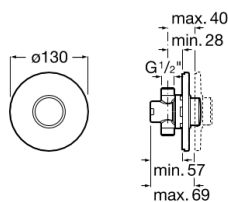

FLUENT

Grifería de paso recto temporizada empotrable para mingitorio con rosetón redondo ECO

DIBUJOS TÉCNICOS

CARACTERÍSTICAS

Boton para apertura

Flujo (l/min a 3 bares): 7

Funciona con baja presión (inferior a 1 bar)