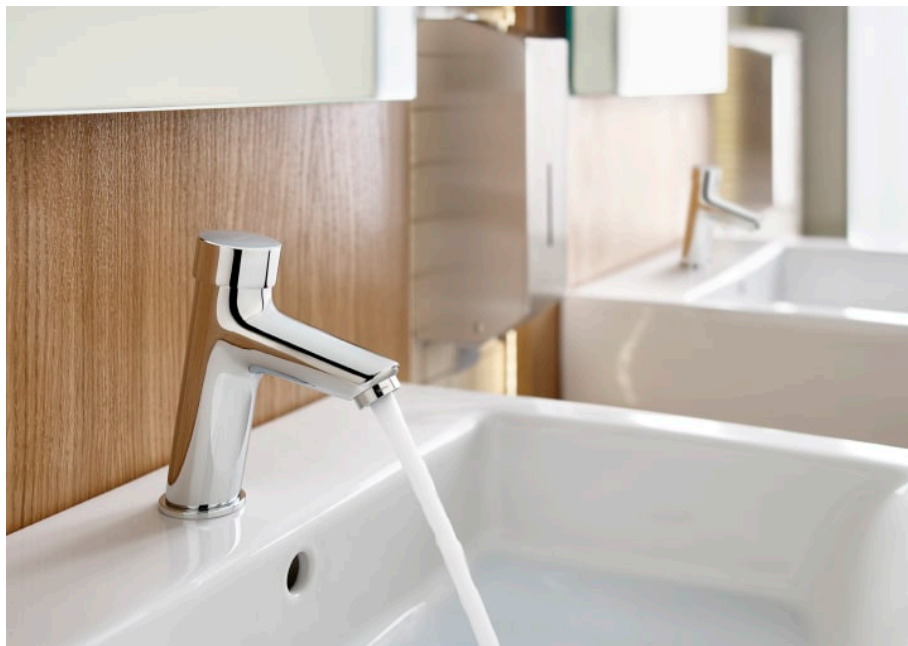

FLUENT

Grifería de paso recto temporizada empotrable para mingitorio con rosetón redondo ECO

DIBUJOS TÉCNICOS

CARACTERÍSTICAS

Boton para apertura

Flujo (l/min a 3 bares): 7

Funciona con baja presión (inferior a 1 bar)

Fluent

La grifería temporizada Fluent, ideal para espacios públicos, dispone de la modalidad ECO (2 l/min) en todas sus versiones. Con tiempo y caudal modificables, Fluent dispone de aireador antivandálico y un diseño altura confort para facilitar su utilización.