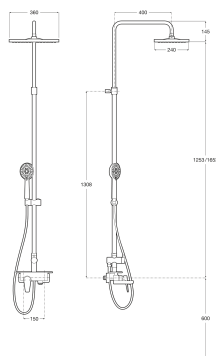

**EVEN-T**

**M - Columna de baño-ducha monomando con repisa**

**DIBUJOS TÉCNICOS**

**CARACTERÍSTICAS**

Columna de baño-ducha monomando con repisa, con altura regulable de 1253 a 1653 mm y brazo de ducha orientable. Con caño de llenado de bañera. Incluye rociador de 360 x 240 mm, ducha de mano de  $\varnothing 100$  mm de 3 funciones, flexible de PVC satinado de 1,75 m y soporte articulado regulable en altura.

Cascada

Conector flexible incluido

Forma del rociador: Circular

Número de salidas de agua: 3

Número de vías del inversor: 3

Repisa

INCLUYE

Regadera cuadrado de  
pared o techo orientable  
de ABS cromado

5B3050C00

Flexible PVC satinado anti-  
torsión universal de 1,75  
m

5B2116C00