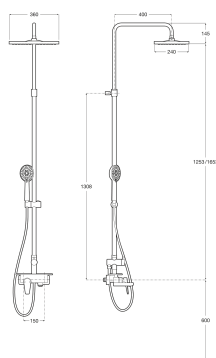

EVEN-T

M - Columna de baño-ducha monomando con repisa

DIBUJOS TÉCNICOS

CARACTERÍSTICAS

Columna de baño-ducha monomando con repisa, con altura regulable de 1253 a 1653 mm y brazo de ducha orientable. Con caño de llenado de bañera. Incluye rociador de 360 x 240 mm, ducha de mano de $\varnothing 100$ mm de 3 funciones, flexible de PVC satinado de 1,75 m y soporte articulado regulable en altura.

Cascada

Conector flexible incluido

Forma del rociador: Circular

Número de salidas de agua: 3

Número de vías del inversor: 3

Repisa

INCLUYE

Regadera cuadrado de pared o techo orientable de ABS cromado

5B3050C00

Flexible PVC satinado anti-torsión universal de 1,75 m

5B2116C00

Even-T

Nuevas columnas de ducha de materiales avanzados que incorporan grifería termostática, ducha de mano multifunción y un rociador de gran tamaño con versiones redonda y rectangular.