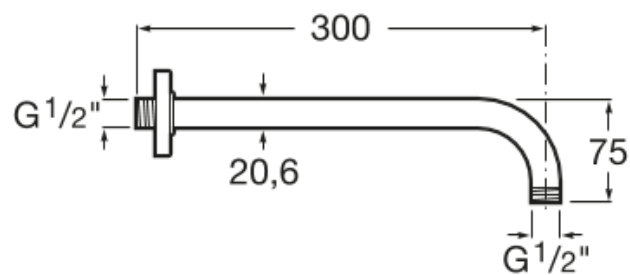

Brazo de pared para regadera de 300 mm

DIBUJOS TÉCNICOS

CARACTERÍSTICAS

Brazo de pared para rociador.

COMPRADOS JUNTOS HABITUALMENTE

Regadera cuadrada de pared o techo orientable de acero inoxidable cromado

5B2450C00

Regadera circular de pared o techo orientable de acero inoxidable cromado

5B2550C00

Regadera circular de pared o techo orientable de acero inoxidable cromado

5B2650C00

Regadera cuadrada de pared o techo orientable de acero inoxidable cromado

5B2750C00

no-product-pictures

Regadera cuadrada de pared o techo orientable de acero inoxidable cromado

5B2850C00

Regadera circular de pared o techo orientable de acero inoxidable cromado

5B2A50..0

Regadera circular de pared o techo orientable de acero inoxidable cromado