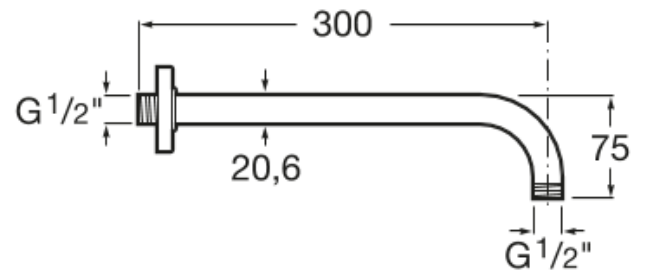

Brazo de pared para regadera de 300 mm

DIBUJOS TÉCNICOS

CARACTERÍSTICAS

Brazo de pared para rociador.

COMPRADOS JUNTOS HABITUALMENTE

Regadera cuadrada de pared o techo orientable de acero inoxidable cromado

5B2450C00

Regadera circular de pared o techo orientable de acero inoxidable cromado

5B2550C00

Regadera circular de pared o techo orientable de acero inoxidable cromado

5B2650C00

Regadera cuadrada de pared o techo orientable de acero inoxidable cromado

5B2750C00

no-product-pictures

Regadera cuadrada de pared o techo orientable de acero inoxidable cromado

5B2850C00

Regadera circular de pared o techo orientable de acero inoxidable cromado

5B2A50..0

Regadera circular de pared o techo orientable de acero inoxidable cromado