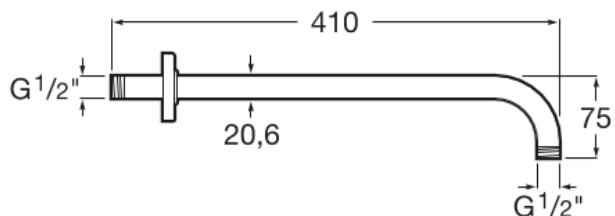

### Brazo de pared para regadera de 400 mm

#### CARACTERÍSTICAS

COMPRADOS JUNTOS HABITUALMENTE

Grifería empotrable para baño-ducha ( 2 vías) con inversor automático. Incluye cuerpo empotrable

5A066E..0

Regadera cuadrada de pared o techo orientable de acero inoxidable cromado