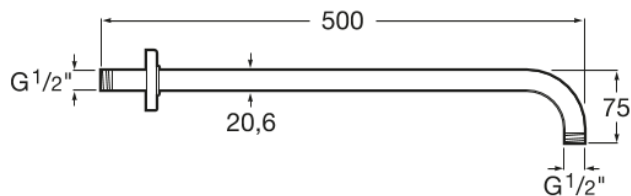

Brazo de pared para regadera de 500 mm

DIBUJOS TÉCNICOS

CARACTERÍSTICAS

COMPRADOS JUNTOS HABITUALMENTE

Regadera cuadrada de pared o techo orientable de acero inoxidable cromado

5B2450C00

Regadera circular de pared o techo orientable de acero inoxidable cromado

5B2550C00

Regadera circular de pared o techo orientable de acero inoxidable cromado

5B2650C00

Regadera cuadrado de pared o techo orientable de acero inoxidable cromado

5B2750C00

no-product-pictures

Regadera cuadrado de pared o techo orientable de acero inoxidable cromado

5B2850C00

Regadera circular de pared o techo orientable de acero inoxidable cromado

5B2A50..0

Regadera circular de pared o techo orientable de acero inoxidable cromado

5B2B50..0

Regadera circular de pared o techo orientable de ABS cromado