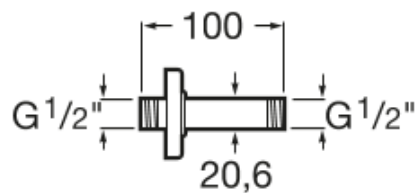

## Brazo de techo para regadera de 100 mm

### DIBUJOS TÉCNICOS

### CARACTERÍSTICAS

Brazo de techo para rociador.

COMPRADOS JUNTOS HABITUALMENTE

Regadera cuadrada de pared o techo orientable de acero inoxidable cromado

5B2450C00

Regadera circular de pared o techo orientable de acero inoxidable cromado