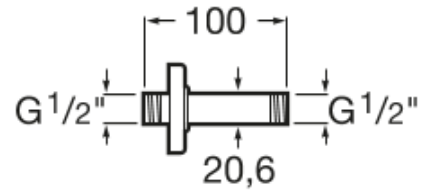

## Brazo de techo para regadera de 100 mm

### DIBUJOS TÉCNICOS

### CARACTERÍSTICAS

Brazo de techo para rociador.