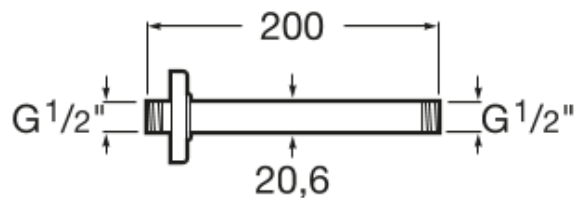

Brazo de pared para regadera de 200 mm

DIBUJOS TÉCNICOS

CARACTERÍSTICAS

COMPRADOS JUNTOS HABITUALMENTE

Regadera cuadrada de pared o techo orientable de acero inoxidable cromado

5B2450C00

Regadera circular de pared o techo orientable de acero inoxidable cromado

5B2550C00

Regadera circular de pared o techo orientable de acero inoxidable cromado

5B2650C00

Regadera cuadrado de pared o techo orientable de acero inoxidable cromado

5B2750C00

no-product-pictures

Regadera cuadrado de pared o techo orientable de acero inoxidable cromado