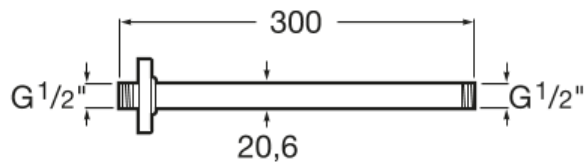

Brazo de techo para regadera de 300 mm

DIBUJOS TÉCNICOS

CARACTERÍSTICAS

COMPRADOS JUNTOS HABITUALMENTE

Regadera cuadrada de pared o techo orientable de acero inoxidable cromado

5B2450C00

Regadera circular de pared o techo orientable de acero inoxidable cromado

5B2550C00

Regadera circular de pared o techo orientable de acero inoxidable cromado

5B2650C00

Regadera cuadrado de pared o techo orientable de acero inoxidable cromado

5B2750C00

no-product-pictures

Regadera cuadrado de pared o techo orientable de acero inoxidable cromado