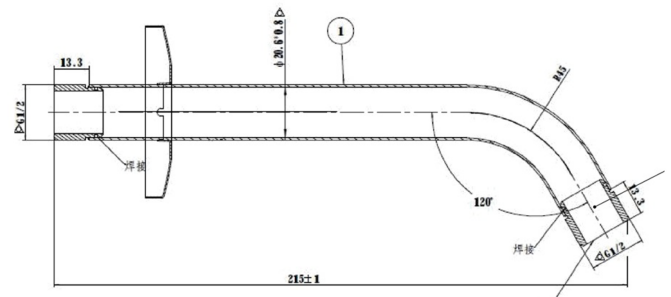

STELLA

Brazo de pared para regadera de 215 mm

DIBUJOS TÉCNICOS

CARACTERÍSTICAS

Brazo de pared para rociador. Compatible con Stella.

COMPRADOS JUNTOS HABITUALMENTE

Regadera circular de
pared orientable con tres
funciones