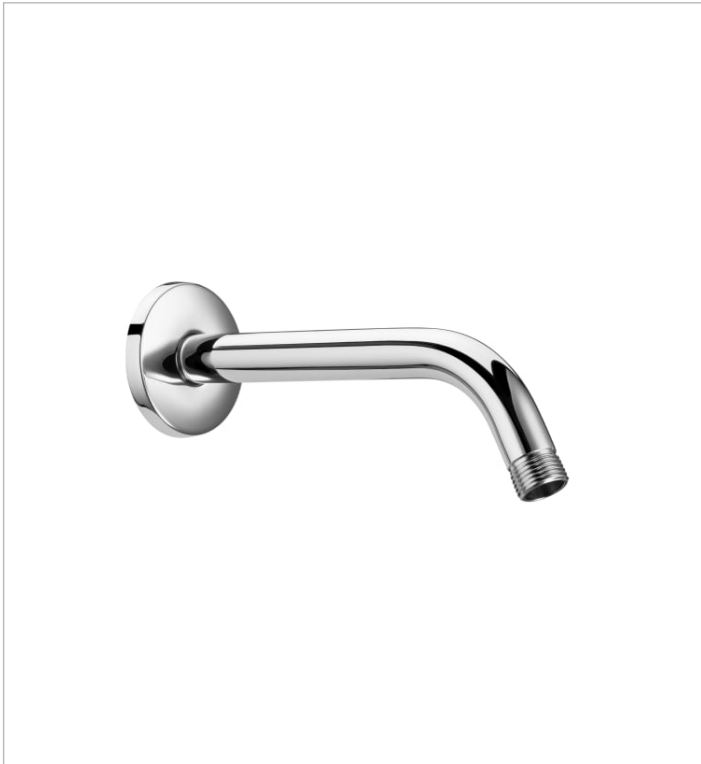

STELLA

Brazo de pared para regadera de 215 mm

DIBUJOS TÉCNICOS

CARACTERÍSTICAS

Brazo de pared para rociador. Compatible con Stella.

COMPRADOS JUNTOS HABITUALMENTE

Regadera circular de
pared orientable con tres
funciones

5BF103C00

Regadera circular de
pared orientable

5BH103C00

Stella

Inspirada en los elementos básicos de la naturaleza, proporciona una estética de líneas sencillas, puras y contemporáneas. Disponible en una amplia gama de soluciones.